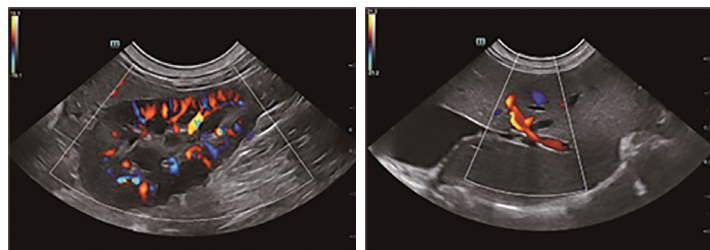

ULTRAZVUČNA DIJAGNOSTIKA U VETERINARSKOJ MEDICINI

mindray
animal care
VETUS 8

NOVO U PONUDI!!!

23,8-INČNI LED MONITOR VISOKE REZOLUCIJE

VIŠESMERNNA ZGLOBNA RUKA MONITORA
ZA LAKŠE KORISNIČKO RUKOVANJE

DVOSTRANI PLIVAJUĆI DRŽAČ MONITORA

Mindray je uvek bio posvećen istraživanju namenskih dijagnostičkih imidžing solucija za veterinarske potrebe. Pokrećući novu fazu ultrazvučne dijagnostike, Mindray lansira potpuno novu seriju Vetus kako bi pružio profesionalna veterinarska rešenja za sve vrste životinja, od malih kućnih ljubimaca do velikih domaćih životinja. Vetus 8, vrhunski veterinarski sistem za ultrazvučnu dijagnostiku, koristi najsavremeniju ultrazvučnu tehnologiju kako bi pružio najkvalitetnije slike u skladu sa različitim životinjskim vrstama. Štaviše, jednostavan tok rada, unapređen dizajn i celokupno veterinarsko rešenje, čine ga idealnim ultrazvučnim sistemom za vašu svakodnevnu praksu.

Ergonomija posvećena veterinarskoj praksi

Zglobna ruka monitora podesiva u svim pravcima
Klizna tastatura sa silikonskim prekrivačem
Dizajniran za lakšu manipulaciju kablovima sonde
21,5-inčni LED monitor visoke rezolucije
13.3-inčni ekran osetljiv na dodir sa rotacijom od 30 stepeni