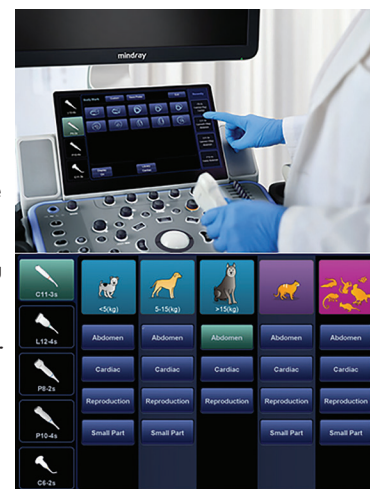

- Ekran osetljiv na dodir (13,3-inčni, podesivi ugao, podržani pokreti dodirom)
- Brzi odabir sonde i režima pregleda u istom interfejsu
- B/M/Color/Color M/Power/Directional Power Doppler Flow Imaging/PW
- Hard disk od 1 TB, HDMI izlaz i 5 USB 3.0 portova
- Prostorno složen imidžing
- Suzbijanje tačaka u slici
- Automatska optimizacija slike
- Prikaz preko celog ekrana
- Paket aplikacija za abdomen
- Paket aplikacija za male delove
- Paket kardioloških aplikacija
- Paket aplikacija za reprodukciju
- CW modul
- Ugrađeni bežični WI FI adapter
- Direktni mrežni alati za skladištenje podataka između ultrazvučnog sistema i računara
- 4 aktivna konektora sonde
- Phisio Module --- veterinarski EKG
- DICOM Basic
- Doppler tkiva, uključuje TVI, TEI, TVD i TVM
- Poboljšanje vizuelizacije igle
- Panoramsko slikanje u realnom vremenu
- Anatomski M-mod