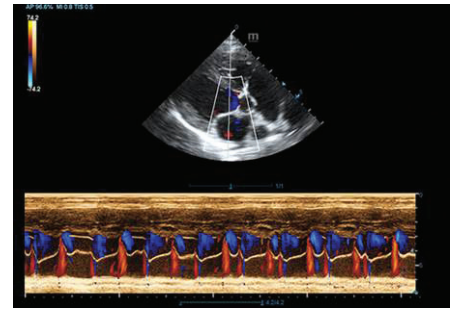

VRHUNSKI PORTABILNI APARATI SA UNAPREĐENIM DIZAJNOM I TEHNOLOGIJOM

mindray
animal care

DP50 VET COLOR

Prenosni Color Doppler sa 15-inčnim LCD monitorom

- HDD 500GB, 3 priključka za sonde, 1,5 sati rada s baterijom, USB
- Standardno: PW Doppler, Color Doppler, TSI, PSHI, iClear™, iZoom, iBeam™, iTouch™, iStation, iStorage, HPRF, veterinarski softver za merenja
- Opcije: : iScape™, DICOM, kolica, punjiva Li-ion baterija...