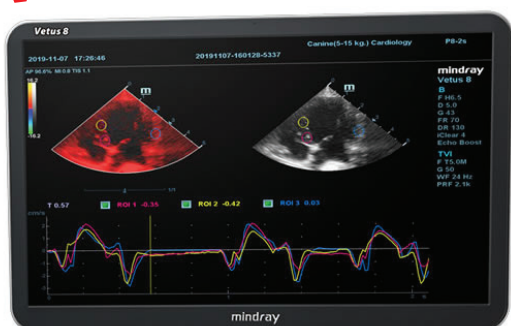

ULTRAZVUČNA DIJAGNOSTIKA U VETERINARSKOJ MEDICINI

mindray
animal care
VETUS 8

NOVO U PONUDI!!!

23,8-INČNI LED MONITOR VISOKE REZOLUCIJE

VIŠESMERNNA ZGLOBNA RUKA MONITORA
ZA LAKŠE KORISNIČKO RUKOVANJE

DVOSTRANI PLIVAJUĆI DRŽAČ MONITORA

Mindray je uvek bio posvećen istraživanju namenskih dijagnostičkih imidžing solucija za veterinarske potrebe. Pokrećući novu fazu ultrazvučne dijagnostike, Mindray lansira potpuno novu seriju Vetus kako bi pružio profesionalna veterinarska rešenja za sve vrste životinja, od malih kućnih ljubimaca do velikih domaćih životinja. Vetus 8, vrhunski veterinarski sistem za ultrazvučnu dijagnostiku, koristi najsavremeniju ultrazvučnu tehnologiju kako bi pružio najkvalitetnije slike u skladu sa različitim životinjskim vrstama. Štaviše, jednostavan tok rada, unapređen dizajn i celokupno veterinarsko rešenje, čine ga idealnim ultrazvučnim sistemom za vašu svakodnevnu praksu.

Ergonomija posvećena veterinarskoj praksi

Zglobna ruka monitora podesiva u svim pravcima
Klizna tastatura sa silikonskim prekrivačem
Dizajniran za lakšu manipulaciju kablovima sonde
21,5-inčni LED monitor visoke rezolucije
13.3-inčni ekran osetljiv na dodir sa rotacijom od 30 stepeni