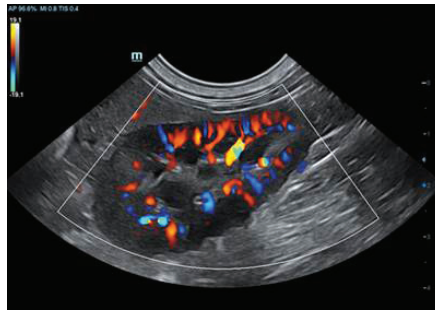

VRHUNSKI PORTABILNI APARATI SA UNAPREĐENIM DIZAJNOM I TEHNOLOGIJOM

mindray
animal care

DP50 VET COLOR

Prenosni Color Doppler sa 15-inčnim LCD monitorom

- HDD 500GB, 3 priključka za sonde, 1,5 sati rada s baterijom, USB
- Standardno: PW Doppler, Color Doppler, TSI, PSHI, iClear™, iZoom, iBeam™, iTouch™, iStation, iStorage, HPRF, veterinarski softver za merenja
- Opcije: : iScape™, DICOM, kolica, punjiva Li-ion baterija...