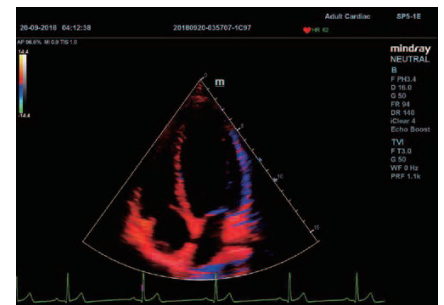

Ergonomija posvećena veterinarskoj praksi

Zglobna ruka monitora podesiva u svim pravcima
Klizna tastatura sa silikonskim prekrivačem
Dizajniran za lakšu manipulaciju kablovima sonde
21,5-inčni LED monitor visoke rezolucije
13.3-inčni ekran osetljiv na dodir sa rotacijom od 30 stepeni

Širok spektar visokokvalitetnih multifrekventnih sonde za malu i veliku veterinarsku praksu.

mindray
animal care

VETUS 5 EXPERT

Vetus 5Expert je izuzetno isplativ veterinarski ultrazvučni sistem sa višestrukim inteligentnim funkcijama. Konfigurisan na potpuno novoj VETUS platformi, čini da jednostavno zadovolji raznovrsne zahteve veterinara. Uključujući namenske unapred podešene životinjske preseti, jednostavan radni tok i veterinarsko zaštitni dizajn, daje idealan ultrazvučni sistem za vašu svakodnevnu praksu.

- 21,5-inčni LED monitor visoke rezolucije
- Ekran osetljiv na dodir (13,3-inčni, podesivi ugao, podržani pokreti dodirrom)
- Brzi odabir sonde i režima pregleda u istom interfejsu
- Omogućen prelazak na često korišćene režime na dodirnom ekranu jednim klikom
- B/M/Color/Color M/Power/Directional Power Doppler Flow Imaging/PW
- Hard disk od 1 TB, HDMI izlaz i 5 USB 3.0 portova
- Prostorno složen imidžing
- Suzbijanje tačaka u slici
- Automatska optimizacija slike
- Paket aplikacija za abdomen
- Paket aplikacija za male delove
- Paket kardioloških aplikacija
- Paket aplikacija za reprodukciju
- CW modul
- Ugrađeni bežični WI FI adapter
- Direktni mrežni alati za skladištenje podataka između ultrazvučnog sistema i računara
- Phisio Module --- veterinarski EKG